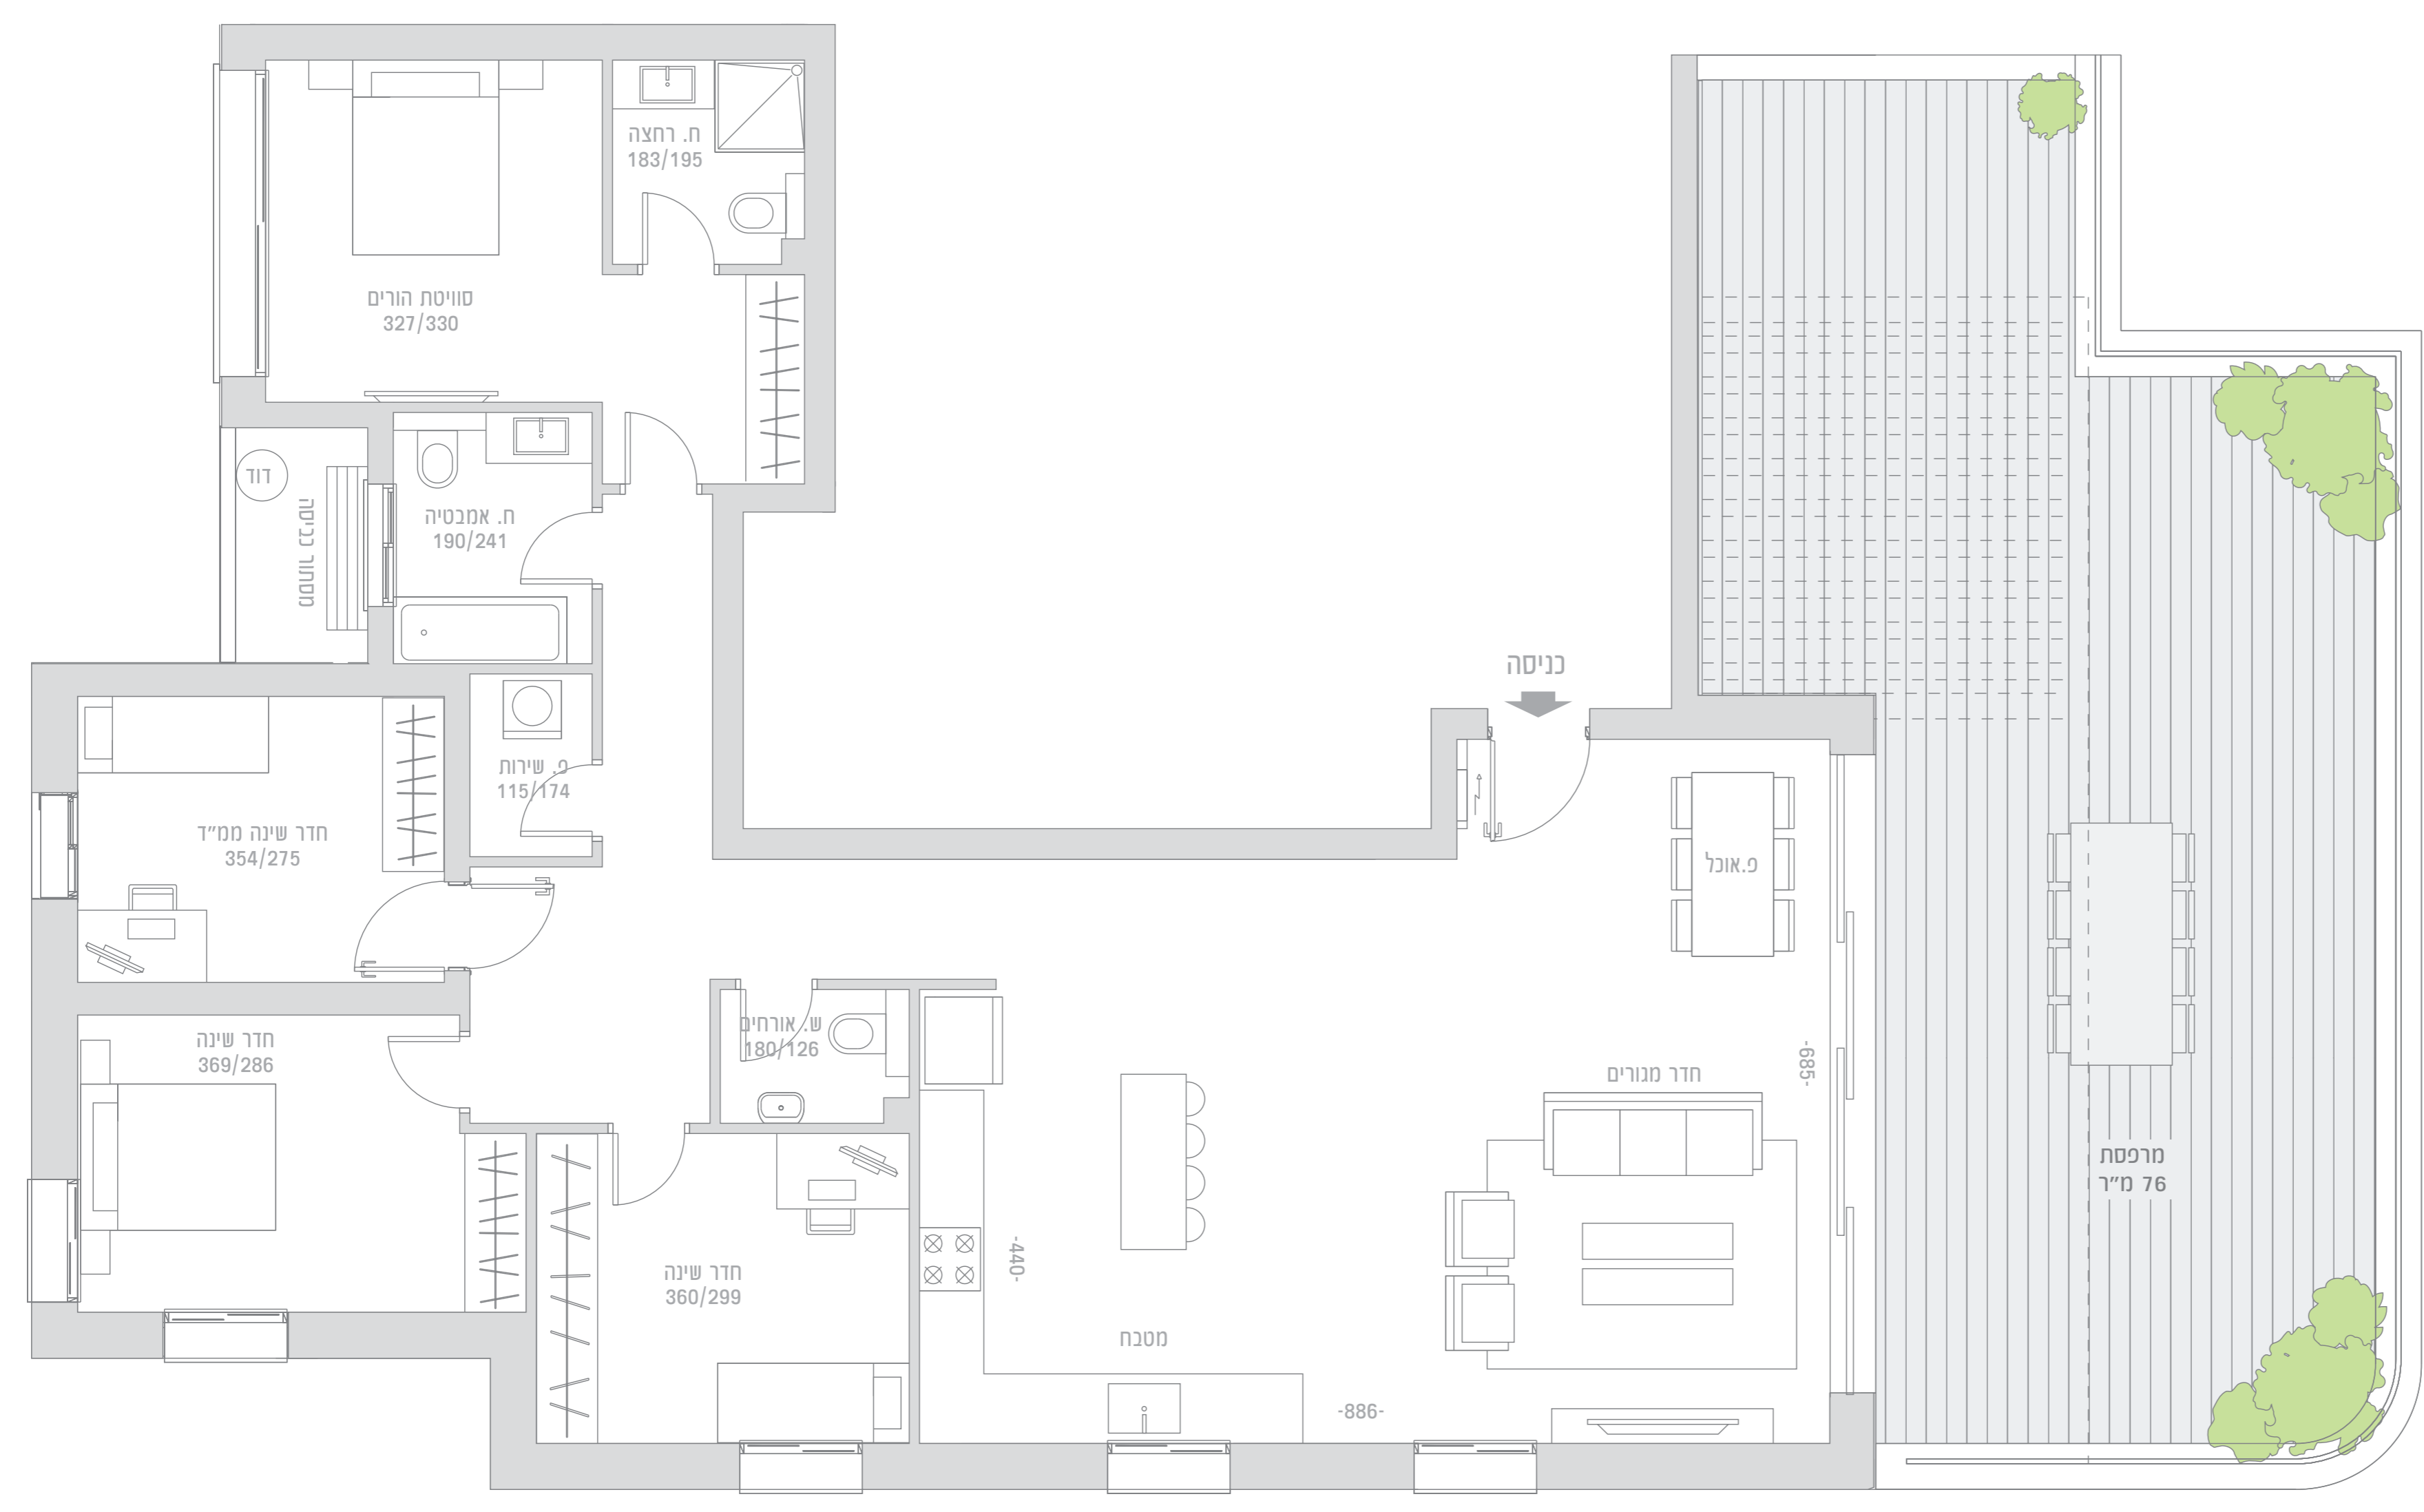

iFamily

באר יעקב הירוקה

מגרש 132
פנטהאוז 5 חדר'
דגם P2
שטח דירה 158 מ"ר
שטח מרפסת 76 מ"ר
כיווני אוויר צפון, מזרח, דרום
קומה 23