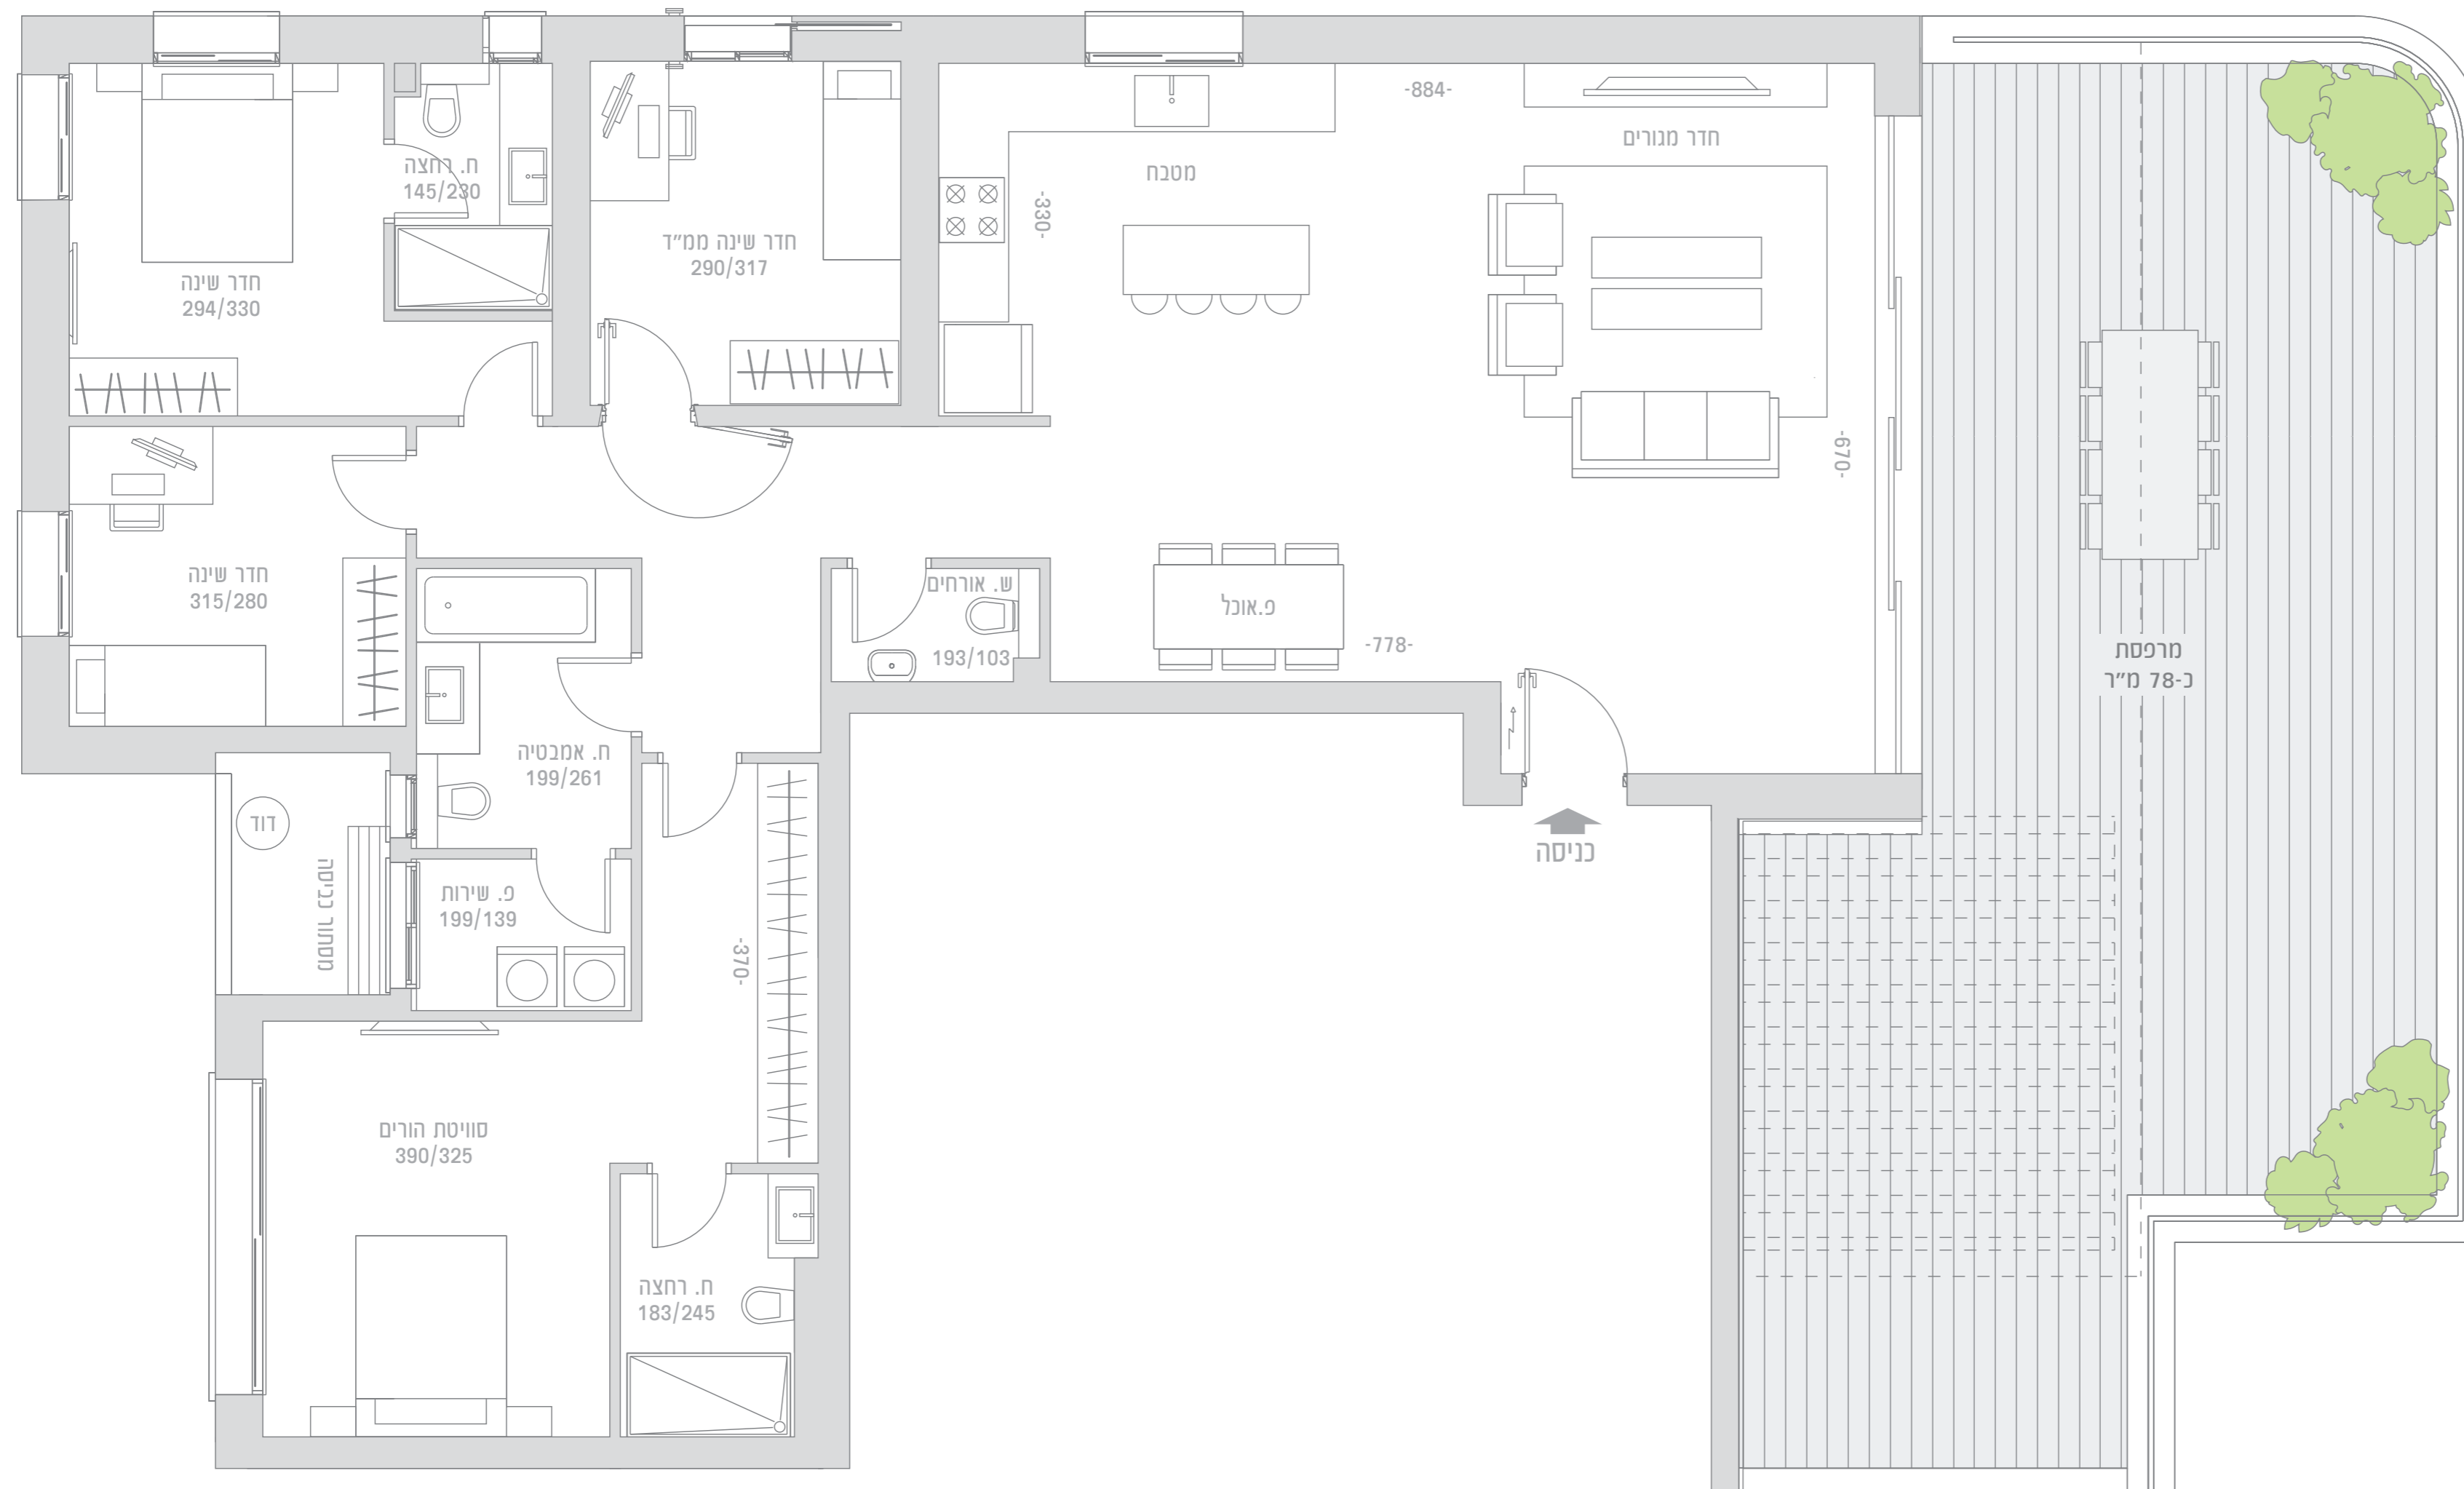

iFamily

באר יעקב הירוקה

מגרש 132
פנטהאוז 5 חד'
דגם P1
שטח דירה 163 מ"ר
שטח מרפסת 78 מ"ר
כיווני אוויר צפון, מערב, דרום
קומה 23