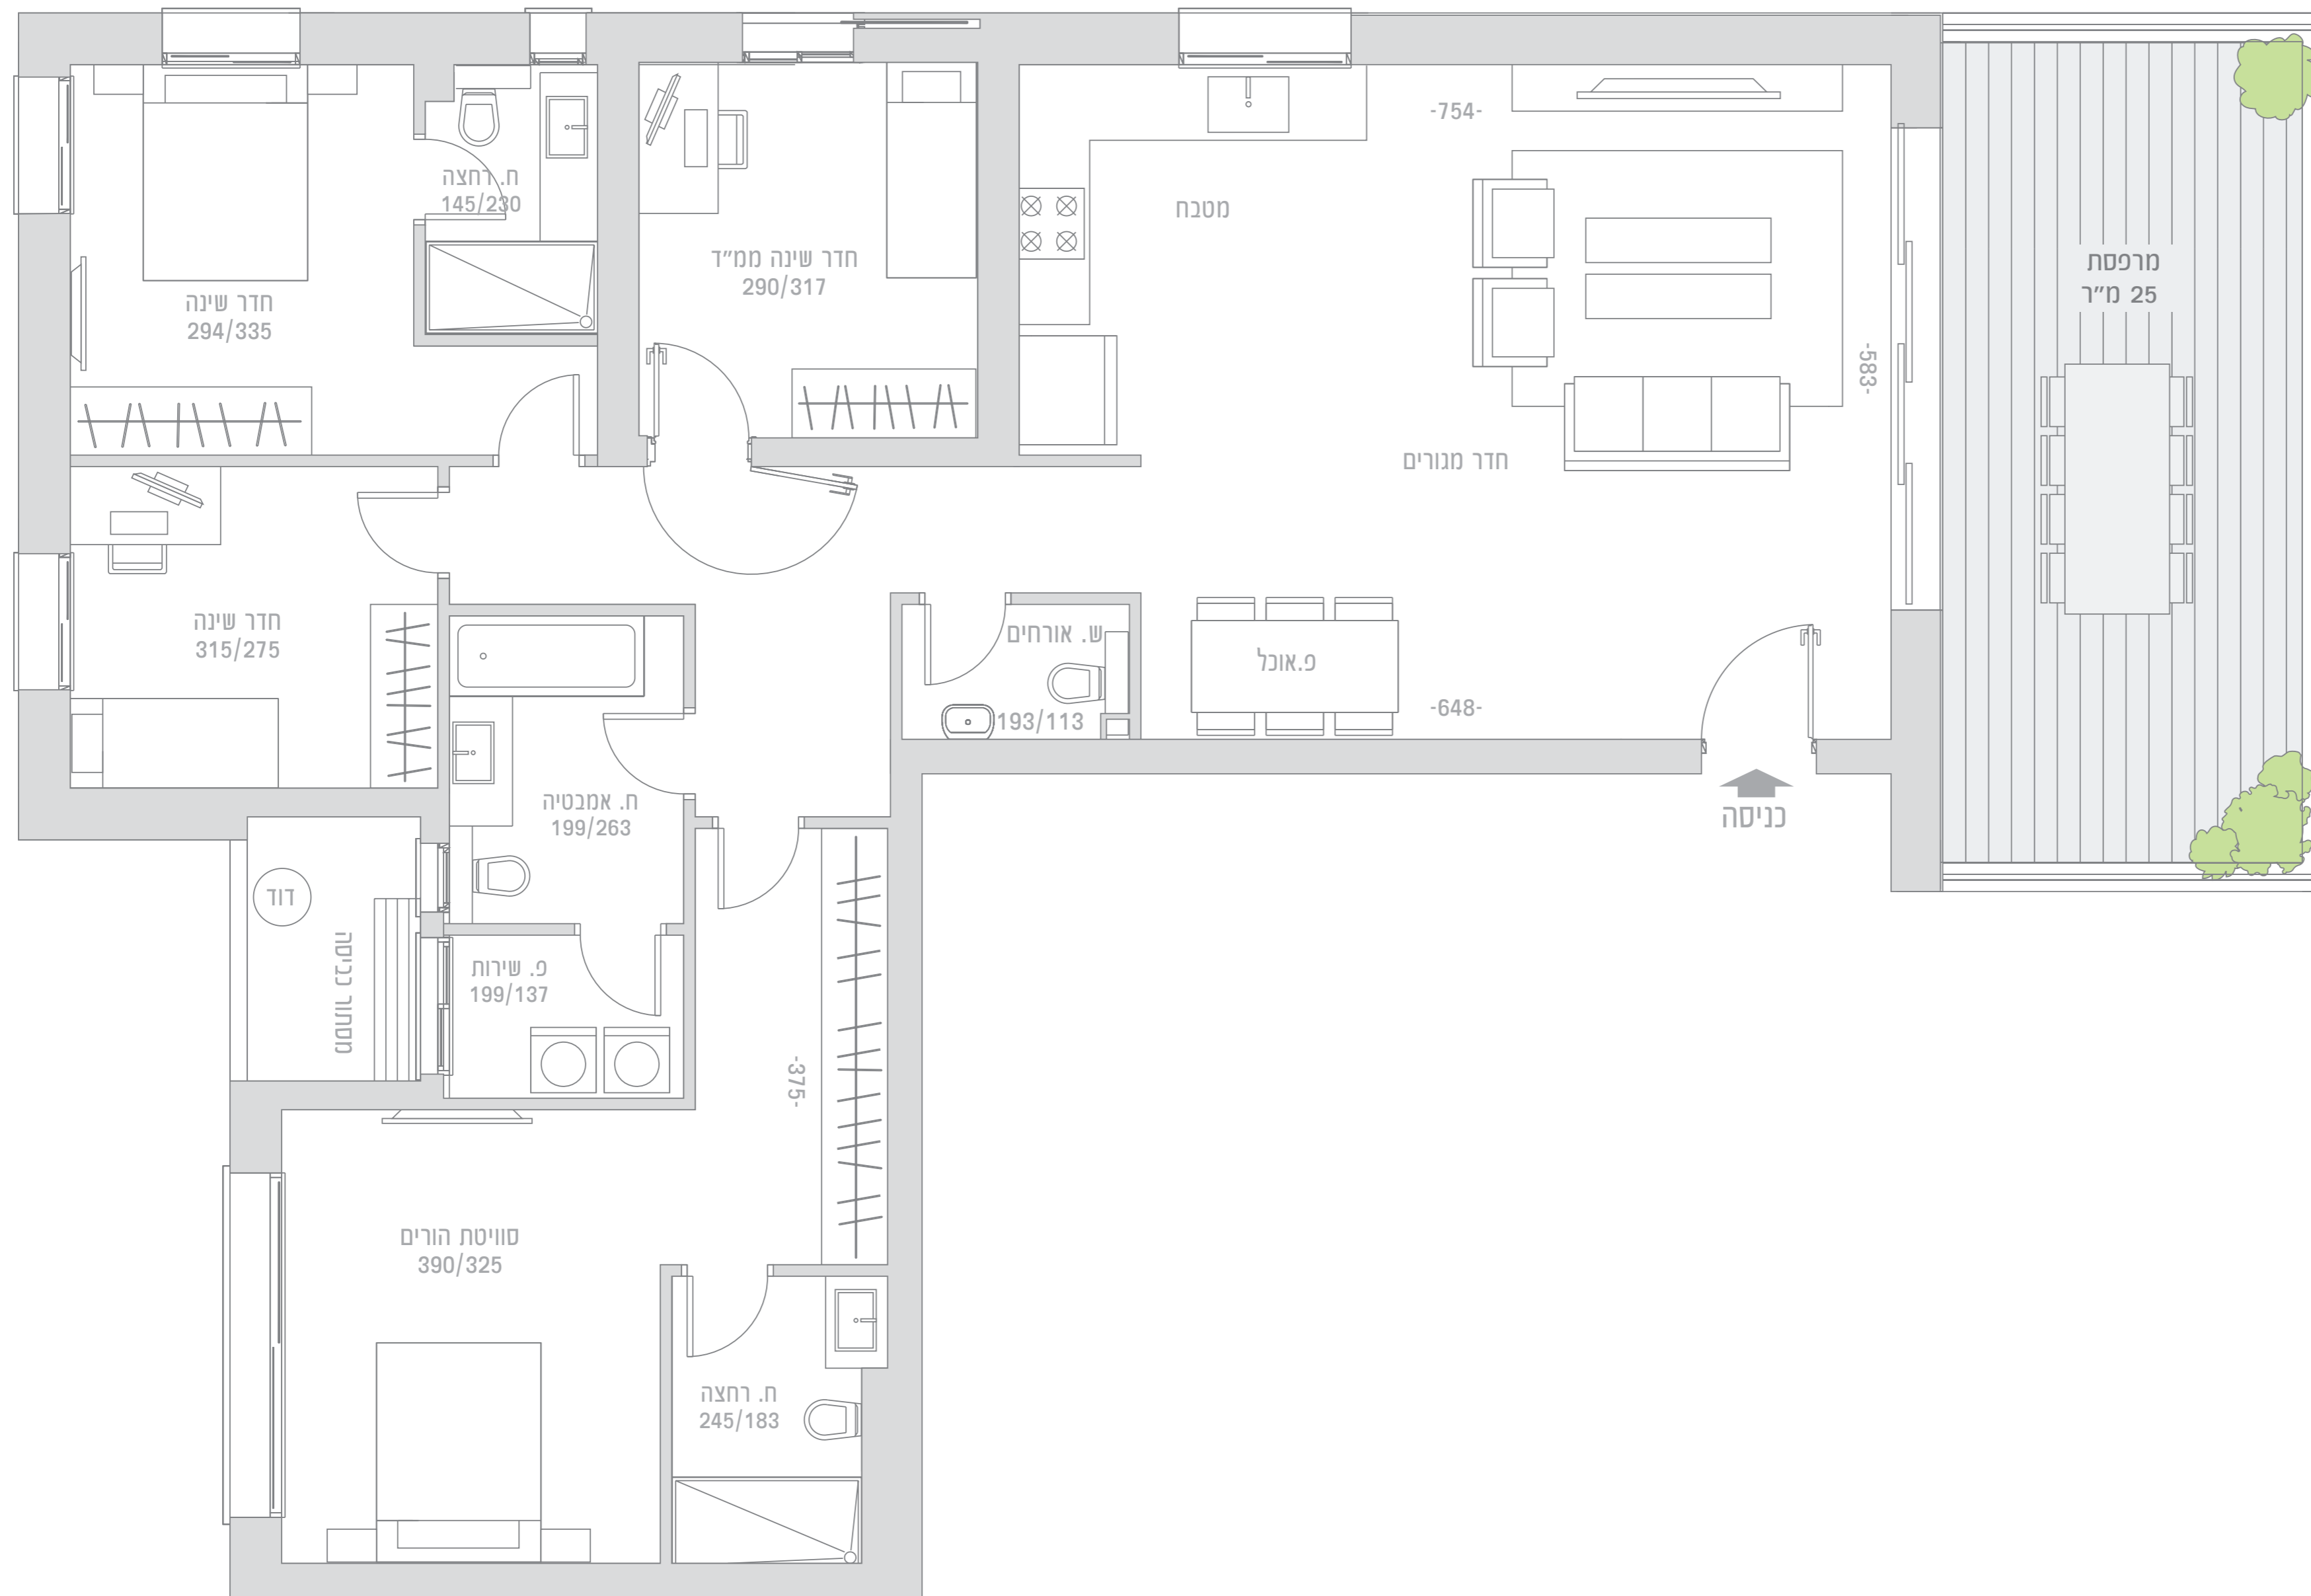

# iFamily

באר יעקב הירוקה

מגרש 132	כניסה 5 חד'
דגם P3	שטח דירה 150 מ"ר
שטח מרפסת 25 מ"ר	שטח מרפסת 25 מ"ר
כיווני אוויר צפון, מערב, דרום	כיווני אוויר 24 קומה