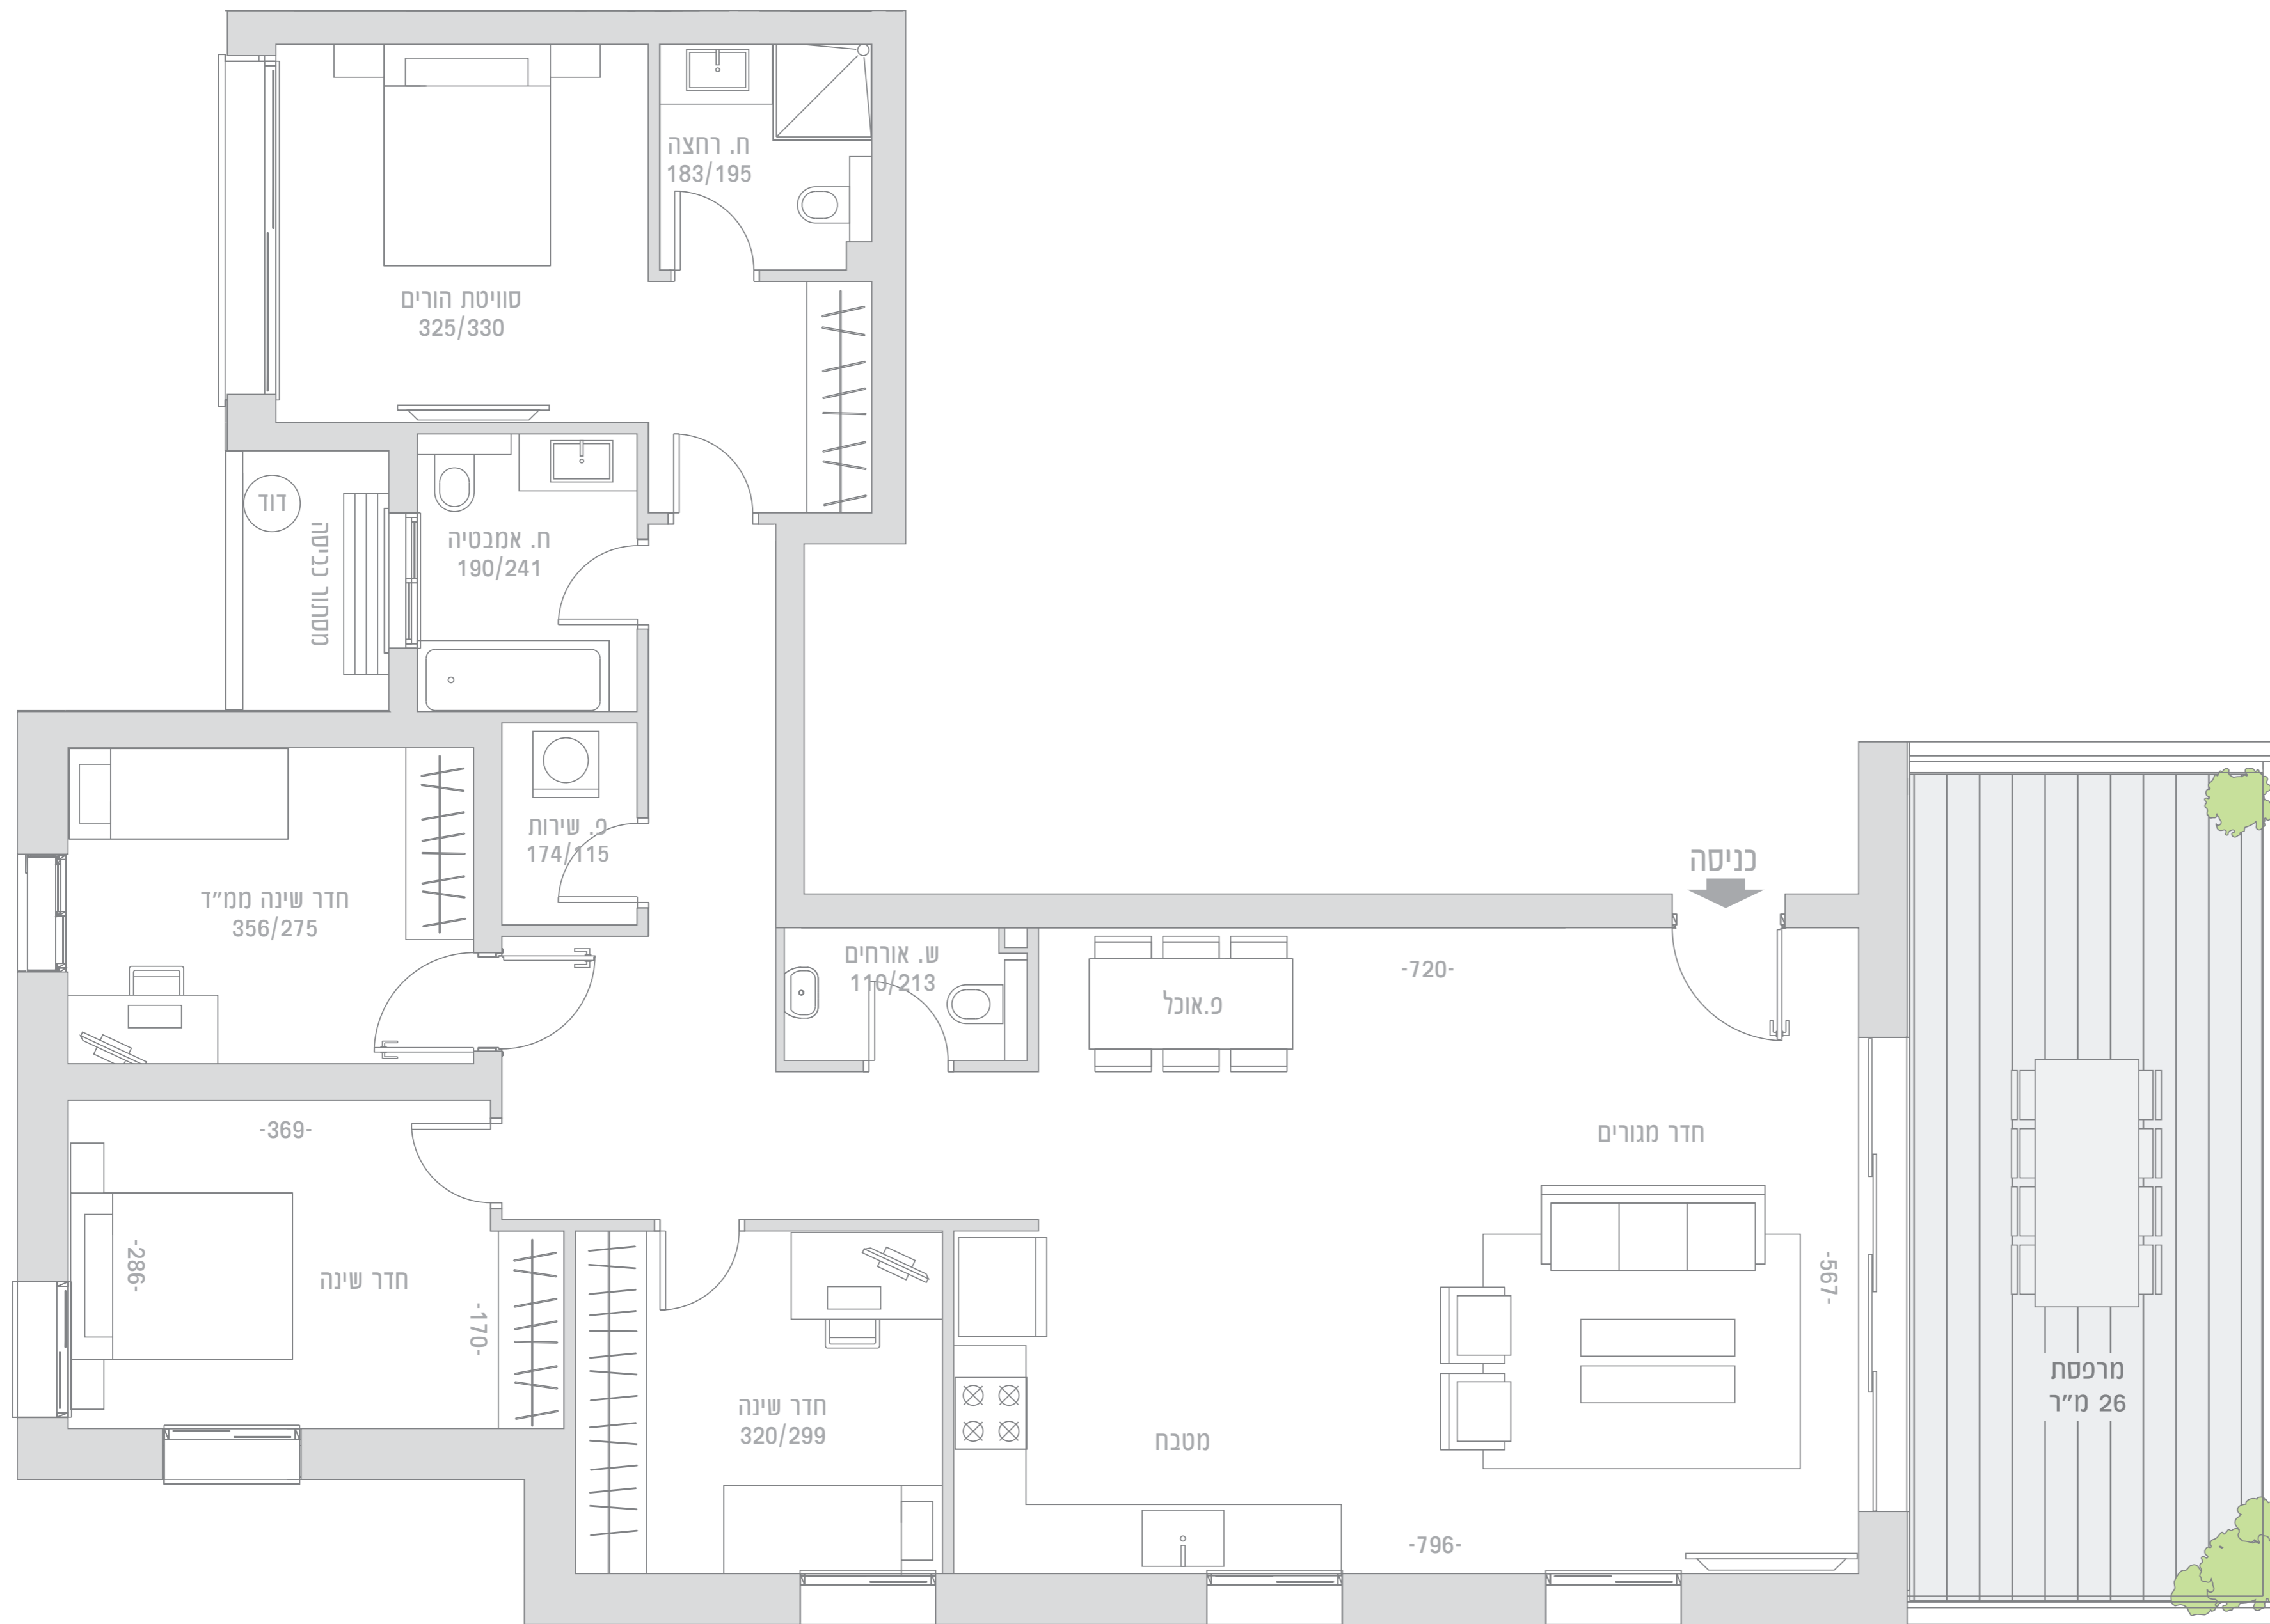

# iFamily

באר יעקב הירוקה

מגרש 132
פנטהאוז 5 חד' דגם P4
שטח דירה 145 מ"ר
שטח מרפסת 26 מ"ר
כיווני אוויר צפון, מזרח, דרום
קומה 24